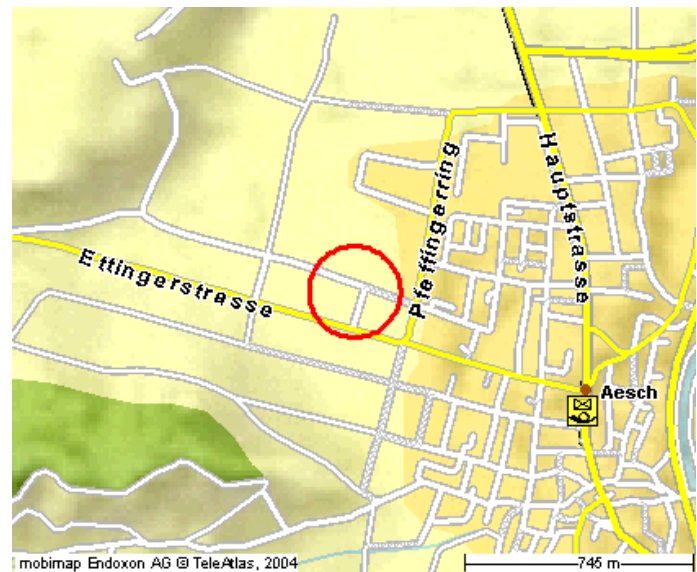

**Löhrenacker MZH
Hallen-Nr. 1
Landskronstrasse 41
4147 Aesch**

Anfahrtsbeschreibung mit Auto:

- Von Basel her Autobahn J18 Richtung Délemont, fünfte Ausfahrt: Aesch Ettingen.
- Am Lichtsignal der Autobahnausfahrt links Richtung Aesch.
- Am ersten Lichtsignal rechts Richtung Ettingen.
- Pfeffingerring folgen (Linkskurve nach 200 m; Rechtskurve nach 600 m, ab hier Ettingerstrasse)
- In der Ettingerstrasse nach 100 m die erste Abzweigung rechts in die Landskronstrasse einbiegen. Hier Parkieren.

Zufahrt zum **Parkplatz** nur via Ettingerstrasse möglich.

Anfahrtsbeschreibung mit öffentlichen Verkehrsmitteln:

- Von Basel her Tramline 11 Richtung Aesch. Haltestelle Herrenweg.
- Zu Fuss rechts in Herrenweg einbiegen.
- Herrenweg 400 m folgen bis zum Pfeffingerring.
- Am Pfeffingerring links, 150 m bis zur Landskronstrasse.
- Pfeffingerring mit Unterführung überqueren.
- Landskronstrasse 150 m folgen bis zur Turnhalle.